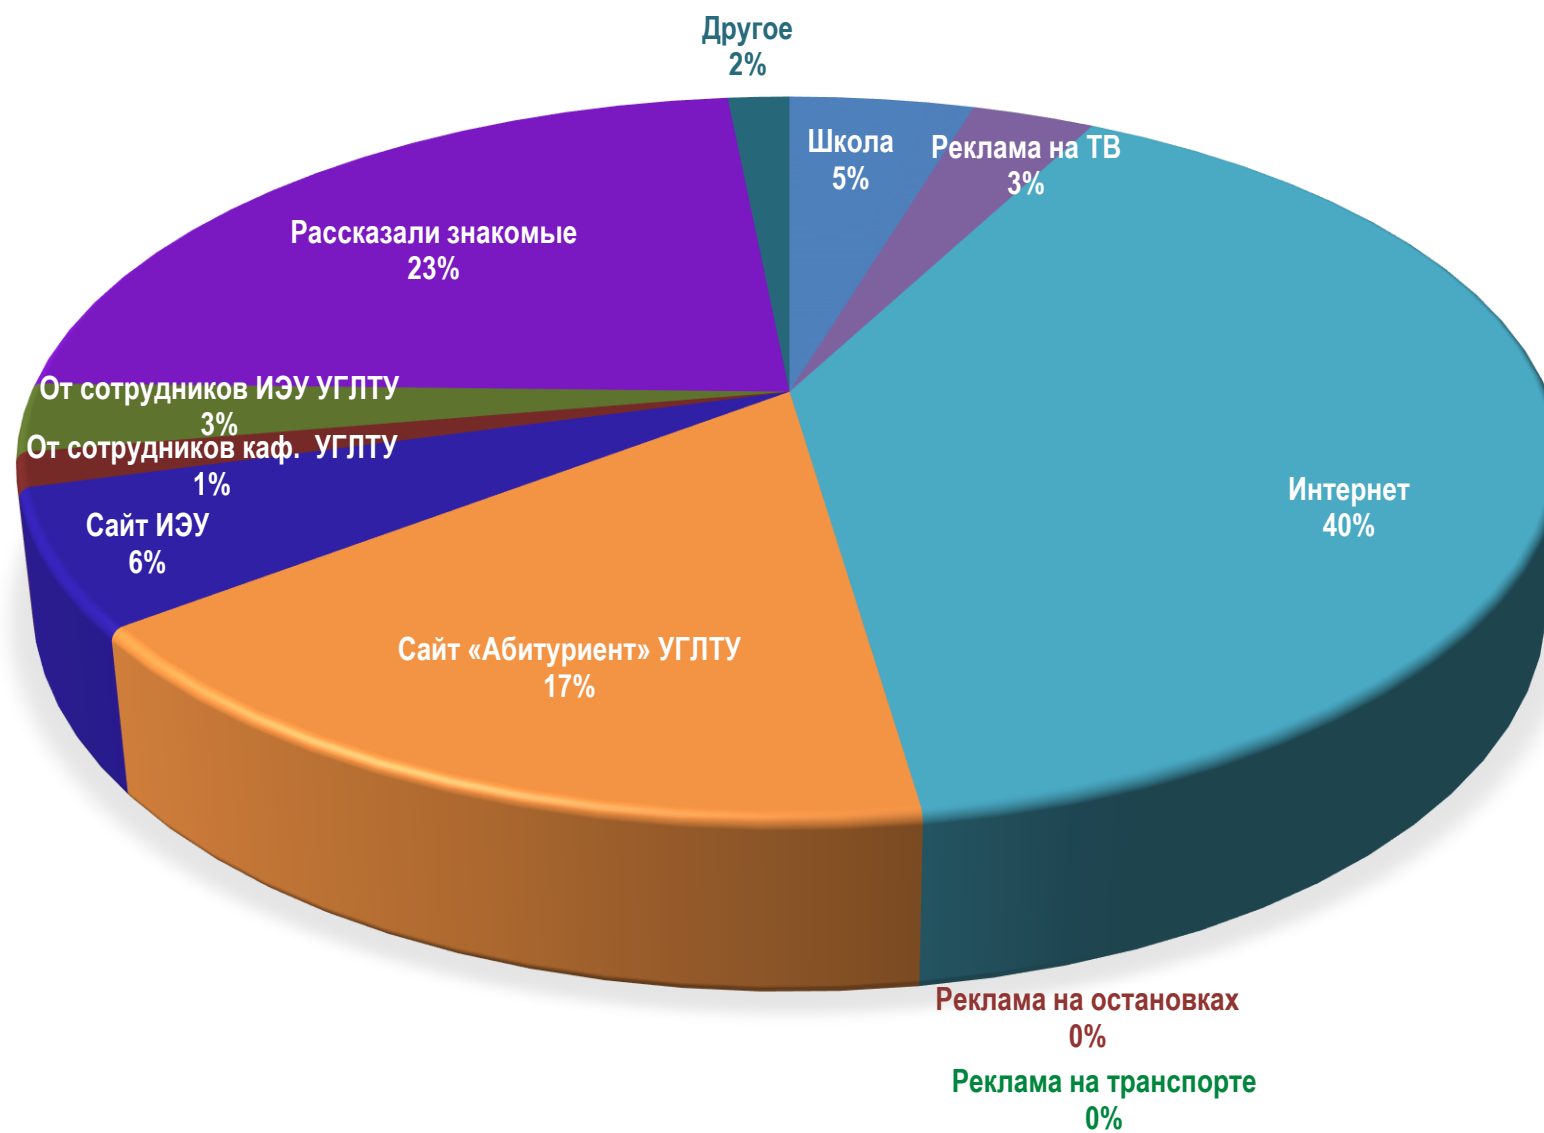

ИСТОЧНИК ПОЛУЧЕНИЯ ИНФОРМАЦИИ О НАПРАВЛЕНИИ/СПЕЦИАЛЬНОСТИ

КАК ПОСТУПАЛИ В УГЛТУ

По рекомендации
сотрудников кафедры УГЛТУ

7%

По рекомендации родителей
или знакомых
30%

Самостоятельно выбрали
УГЛТУ
63%

От сотрудников ИЭУ
УГЛТУ
0%

Какие виды профориентационных мероприятий Вы бы посещали